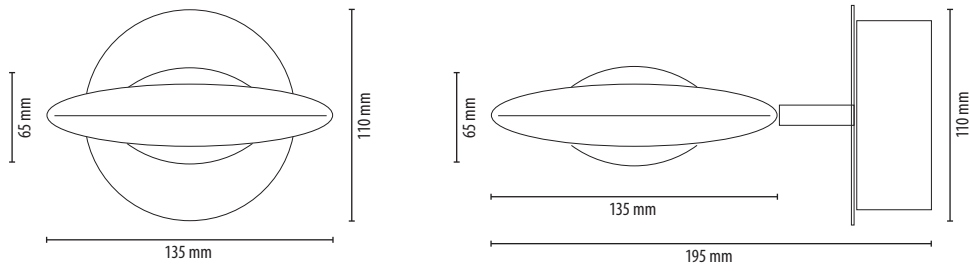

WL Sizilia

Abbildung ähnlich

Merkmale

- Decken-/Bodenstrahler der exklusiven Art
- zwei zentral angeordnete Glaslinsen, unter denen jeweils ein LED-Chip nach oben und einer nach unten strahlt
- Lampengehäuse um die Montageachse drehbar
- Einsatzempfehlung: als Leseleuchte neben dem Bett oder als Beleuchtung in Korridoren und Eingangsbereichen

BESTELL-OPTIONEN

LICHTFARBE
830

Modell	Leistung	max. Lichtstrom LED in lm	Netto-Gewicht in kg
WL Sizilia	2 x 5 W ± 10%	2 x 410	1,400

Lichtdiagramme, weitere Farben und technische Details auf Anfrage.

TECHNISCHE ÄNDERUNGEN VORBEHALTEN

WL Sizilia

Abmessung

WL Sizilia

Treiber