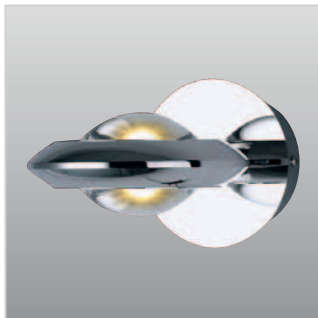

WL Sizilia

Abbildung ähnlich

Merkmale

- Decken-/Bodenstrahler der exklusiven Art
- zwei zentral angeordnete Glaslinsen, unter denen jeweils ein LED-Chip nach oben und einer nach unten strahlt
- Lampengehäuse um die Montageachse drehbar
- Einsatzempfehlung: als Leseleuchte neben dem Bett oder als Beleuchtung in Korridoren und Eingangsbereichen

Material

Aluminium, verchromt, Glaslinsen.

Trieber

Externer Treiber mit TÜV-Zertifikat im Lieferumfang enthalten.

Garantie

3 Jahre.

Farbwiedergabeindex (CRI)	RA>80
Farbkonsistenz	SDCM 3
Lichtstromerhalt	L92B10 bei 50.000 h @ T _a max.
Schaltzyklen	> 1 Mio.
Einschaltverzögerung	keine
Anlaufzeit	keine
Umgebungstemperatur (T _a)	-40 °C bis +50 °C
Betriebsspannung	230 Volt, 50 Hz AC
Schutzart	IP20
Erschütterungsempfindlich	nein
UV-/IR-Licht	nein
Dimmbarkeit	nein
Max. Lichtausbeute Chip	90 lm/W
Chip	Citizen
Powerfactor	0,95
Gehäusemantel	Aluminium
Gehäusefarbe	chrom

BESTELL-OPTIONEN

LICHTFARBE
830

Modell	Leistung	max. Lichtstrom LED in lm	Netto-Gewicht in kg
WL Sizilia	2 x 5 W ± 10%	2 x 410	1,400

Lichtdiagramme, weitere Farben und technische Details auf Anfrage.

TECHNISCHE ÄNDERUNGEN VORBEHALTEN