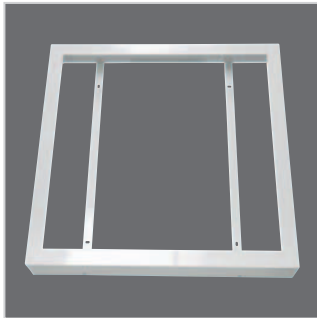

Aufbaurahmen für DKL 7 Standard, DKL 7 Basic, DKL 7s HCL

Aufbaurahmen für Leuchten-Baumaß 622 x 622 mm

Farbe: weiß (andere auf Anfrage)

Gewicht: 4,070 Kg – komplett mit 2 Haltebügeln