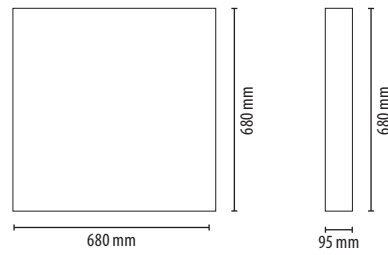

Aufbaurahmen für DKL 7 Standard, DKL 7 Basic, DKL 7s HCL

Aufbaurahmen für Leuchten-Baumaß 622 x 622 mm

Farbe: weiß (andere auf Anfrage)

Gewicht: 4,070 Kg – komplett mit 2 Haltebügeln