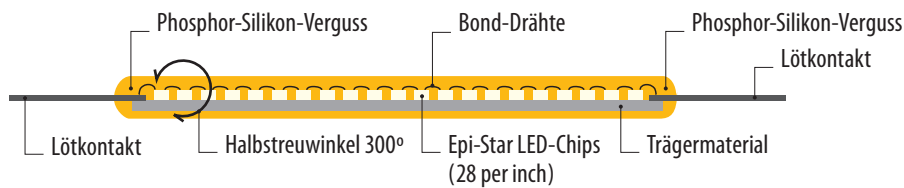

Lichtdiagramme, weitere Farben und technische Details auf Anfrage.

TECHNISCHE ÄNDERUNGEN VORBEHALTEN

Birne ST64 dimmbar

Abmessung

Birne ST64

Aufbau eines LED-Filament-Elements • Patent Nr. EP2535640

Dimmer-Empfehlung (Auswahl)