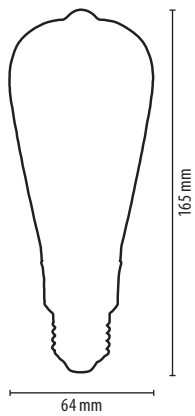

Birne ST64 dimmbar

Abmessung

Birne ST64