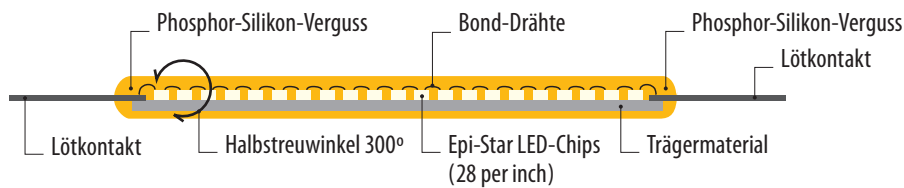

Lichtdiagramme, weitere Farben und technische Details auf Anfrage.

TECHNISCHE ÄNDERUNGEN VORBEHALTEN

Globe dimmbar

Abmessung

Globe 80

Globe 95

Globe 120

Aufbau eines LED-Filament-Elements • Patent Nr. EP2535640