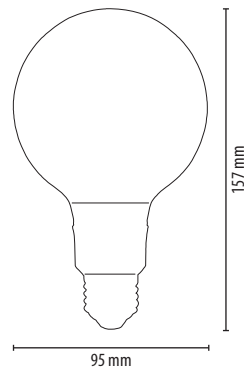

Globe dimmbar

Merkmale

- LED-Fadenlampe in traditioneller Groß-Globusform, dimmbar
- Cover: klar
- hervorragende Lichtqualität, vergleichbar mit dem Licht der früheren Glühbirne
- Farbtemperatur 2700 K
- Farbwiedergabewert RA>80
- E27-Sockel
- quasi treiberlos und erreicht, gemeinsam mit dem optimierten Thermomanagement, eine sehr lange Lebensdauer

Lichtdiagramme, weitere Farben und technische Details auf Anfrage.

TECHNISCHE ÄNDERUNGEN VORBEHALTEN

Globe dimmbar

Abmessung

Globe 80

Globe 95

Globe 120

Aufbau eines LED-Filament-Elements • Patent Nr. EP2535640