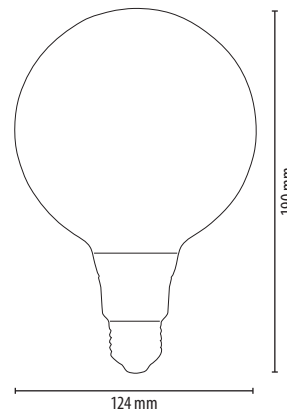

Globe dimmbar

Merkmale

- LED-Fadenlampe in traditioneller Groß-Globusform, dimmbar
- Cover: klar
- hervorragende Lichtqualität, vergleichbar mit dem Licht der früheren Glühbirne
- Farbtemperatur 2700 K
- Farbwiedergabewert RA>80
- E27-Sockel
- quasi treiberlos und erreicht, gemeinsam mit dem optimierten Thermomanagement, eine sehr lange Lebensdauer

Lichtdiagramme, weitere Farben und technische Details auf Anfrage.

TECHNISCHE ÄNDERUNGEN VORBEHALTEN

Globe dimmbar

Abmessung

Globe 80

Globe 95

Globe 120

Aufbau eines LED-Filament-Elements • Patent Nr. EP2535640