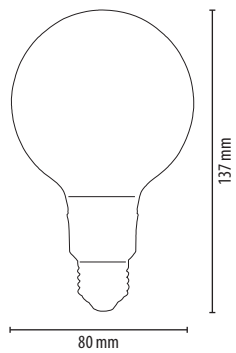

Abbildung ähnlich

Globe 120, 4,5 Watt

Farbwiedergabeindex (CRI)	RA>80
Farbkonsistenz	SDCM 4
Lichtstromerhalt	L70B10 bei 15.000 h @ T _a max.
Schaltzyklen	> 100.000
Einschaltverzögerung	keine
Anlaufzeit	keine
Umgebungstemperatur (T _a)	-20 °C bis +45 °C
Betriebsspannung	230 Volt, 50 Hz AC
Erschütterungsempfindlich	nein
UV-/IR-Licht	nein
Halbstreuwinkel	360°
Dimmbarkeit	ja
Max. Lichtausbeute Chip	110 lm/W
Gehäusemantel	Glas

Globe dimmbar

Merkmale

- LED-Fadenlampe in traditioneller Groß-Globusform, dimmbar
- Cover: klar
- hervorragende Lichtqualität, vergleichbar mit dem Licht der früheren Glühbirne
- Farbtemperatur 2700 K
- Farbwiedergabewert RA>80
- E27-Sockel
- quasi treiberlos und erreicht, gemeinsam mit dem optimierten Thermomanagement, eine sehr lange Lebensdauer

Garantie

2 Jahre.

90% Energieeinsparung gegenüber herkömmlichen Glühlampen.
50% Energieeinsparung gegenüber Energiesparlampen.

Globe 120, 7 Watt

BESTELL-OPTIONEN

LICHTFARBE
827

Modell	Leistung	Lichtstrom in lm	Energieeffizienzklasse	ersetzt ca.	Sockel	Netto-Gewicht in kg
Globe 80	4,5 W ± 10%	470	A ⁺⁺	40 W	E27	0,058
Globe 80	7 W ± 10%	810	A ⁺⁺	60 W	E27	0,058
Globe 95	4,5 W ± 10%	470	A ⁺⁺	40 W	E27	0,074
Globe 95	7 W ± 10%	810	A ⁺⁺	60 W	E27	0,074
Globe 120	4,5 W ± 10%	450	A ⁺⁺	40 W	E27	0,112

Lichtdiagramme, weitere Farben und technische Details auf Anfrage.

TECHNISCHE ÄNDERUNGEN VORBEHALTEN

Globe dimmbar

Abmessung

Globe 80

Globe 95

Globe 120

Aufbau eines LED-Filament-Elements • Patent Nr. EP2535640