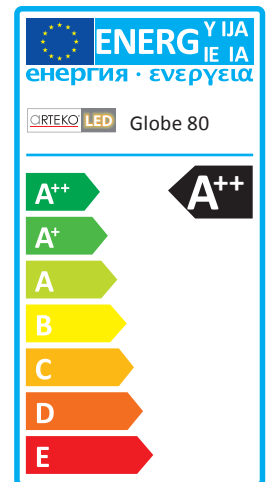

Abbildung ähnlich

Globe 120, 4,5 Watt

Farbwiedergabeindex (CRI)	RA>80
Farbkonsistenz	SDCM 4
Lichtstromerhalt	L70B10 bei 15.000 h @ T _a max.
Schaltzyklen	> 100.000
Einschaltverzögerung	keine
Anlaufzeit	keine
Umgebungstemperatur (T _a)	-20 °C bis +45 °C
Betriebsspannung	230 Volt, 50 Hz AC
Erschütterungsempfindlich	nein
UV-/IR-Licht	nein
Halbstreuwinkel	360°
Dimmbarkeit	ja
Max. Lichtausbeute Chip	110 lm/W
Gehäusemantel	Glas

Globe dimmbar

Merkmale

- LED-Fadenlampe in traditioneller Groß-Globusform, dimmbar
- Cover: klar
- hervorragende Lichtqualität, vergleichbar mit dem Licht der früheren Glühbirne
- Farbtemperatur 2700 K
- Farbwiedergabewert RA>80
- E27-Sockel
- quasi treiberlos und erreicht, gemeinsam mit dem optimierten Thermomanagement, eine sehr lange Lebensdauer

Garantie

2 Jahre.

90% Energieeinsparung gegenüber herkömmlichen Glühlampen.
50% Energieeinsparung gegenüber Energiesparlampen.

Globe 120, 7 Watt

BESTELL-OPTIONEN

LICHTFARBE
827

Modell	Leistung	Lichtstrom in lm	Energieeffizienzklasse	ersetzt ca.	Sockel	Netto-Gewicht in kg
Globe 80	4,5 W ± 10%	470	A ⁺⁺	40 W	E27	0,058
Globe 80	7 W ± 10%	810	A ⁺⁺	60 W	E27	0,058
Globe 95	4,5 W ± 10%	470	A ⁺⁺	40 W	E27	0,074
Globe 95	7 W ± 10%	810	A ⁺⁺	60 W	E27	0,074
Globe 120	4,5 W ± 10%	450	A ⁺⁺	40 W	E27	0,112

Lichtdiagramme, weitere Farben und technische Details auf Anfrage.

TECHNISCHE ÄNDERUNGEN VORBEHALTEN

Globe dimmbar

Abmessung

Globe 80

Globe 95

Globe 120

Aufbau eines LED-Filament-Elements • Patent Nr. EP2535640