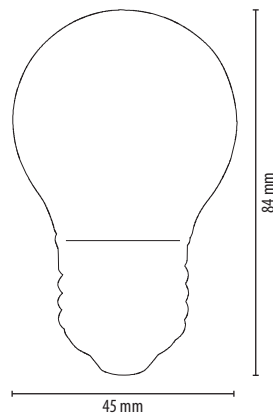

Globe E27-Sockel