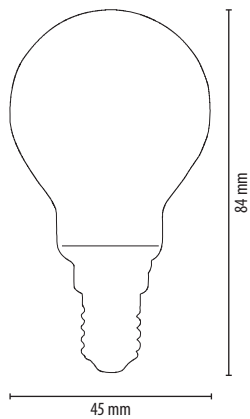

Globe G45 dimmbar

Abmessung

Globe E14-Sockel